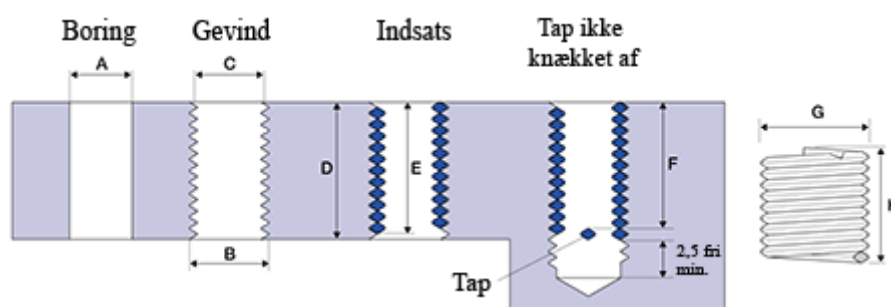

Varenummer: 1312710011000  
Beskrivelse: KLEE Gevindindsats FILTEC+ M10 x 1,00  
boreddybde 10mm

## Mål

A	= 10,3 -0,083 +0,19
B	= 11.300
C	= 10,65 -0 +0,092
D	= 10.00
Gevind	= M10 x 1,00
G Min/Maks	= 11,60 11,90
H	= 7.90